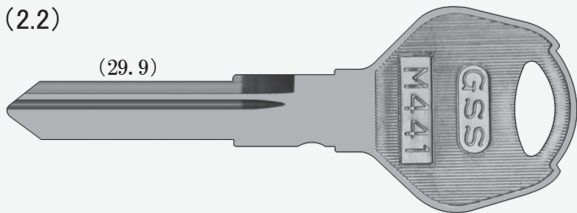

M441 (2.2)

YAMAHA

メーカー別

2-103P

溝別

P226