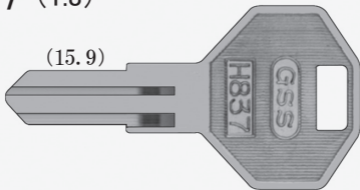

H837 (1.8)

*YODOKO*

メーカー別 1-223P

溝別 P249