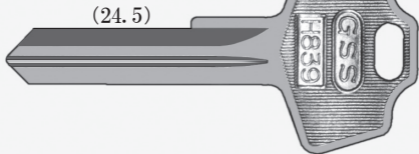

H839 (2.0)

*WEST*

メーカー別

1-217P

溝別

P141