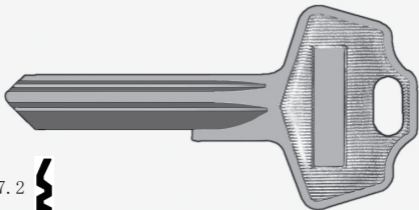

H839 (2.0)

*WEST*

メーカー別

1-217P

溝別

P141