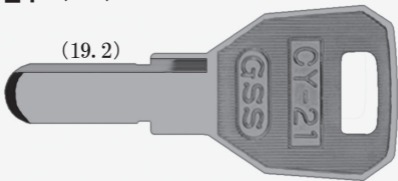

CY21 (2.2)

*Panasonic*

8.00

メーカー別

P2-106

溝別

2-20P