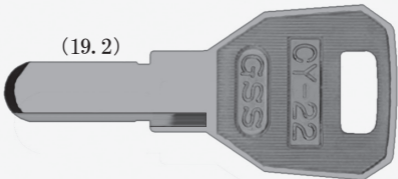

CY22 (2.2)

*Panasonic*

8.00

メーカー別

P2-106

溝別

2-20P