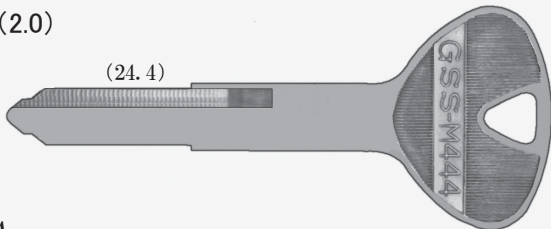

M444 (2.0)

(24.4)

YAMAHA

7.40

メーカー別

2-103P

溝別

P217