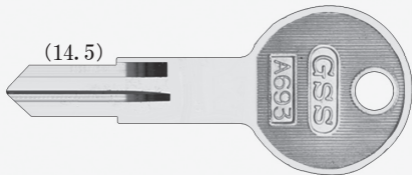

A693 (2.0)

*WEST*

メーカー別 1-217P

溝別 230P