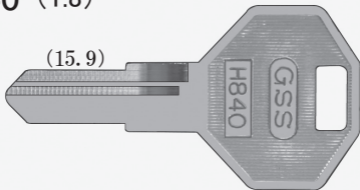

H840 (1.8)

YODOKO

メーカー別

1-223P

溝別

P222