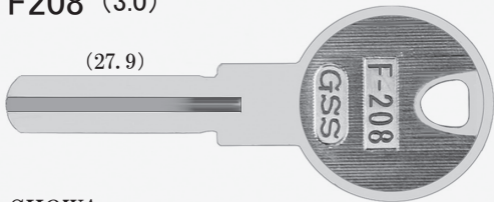

F208 (3.0)

(27.9)

*SHOWA*

7.95

メーカー別

1-180P

溝別

P2-16