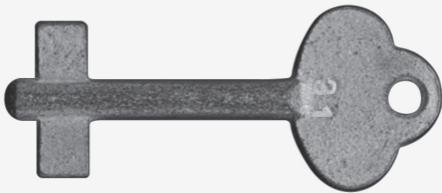

棒鍵 31

両羽根棒鍵

メーカー別

溝別

P2-31