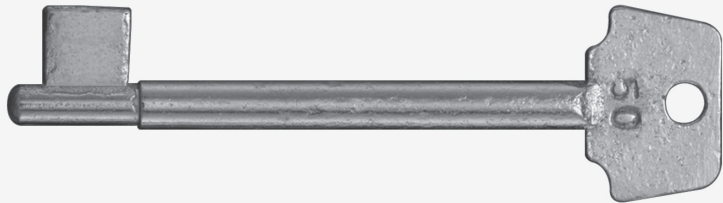

棒鍵 50

新日軽

メーカー別

溝別

P2-33