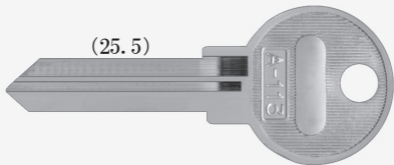

A113 (2.2)

*ITOKI*

メーカー別

1-85P

溝別

P120