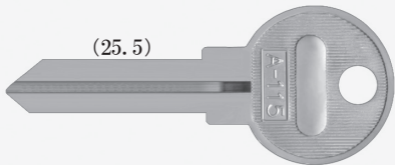

A115 (2.2)

*ITOKI*

メーカー別

1-85P

溝別

P87