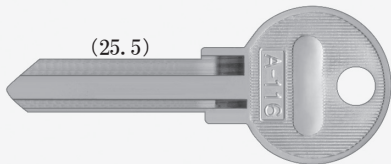

A116 (2.2)

*ITOKI*

メーカー別

1-85P

溝別

P121