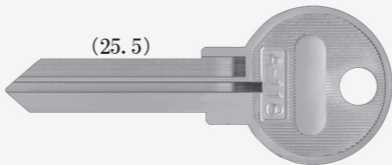

A118 (2.2)

*ITOKI*

6.90

メーカー別

1-85P

溝別

P156