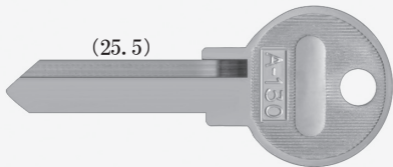

A130 (2.2)

*ITOKI*

6.90

メーカー別

1-86P

溝別

P78