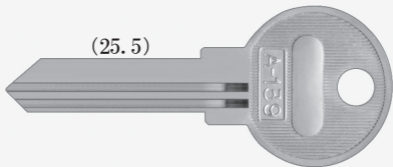

A139 (2.2)

*ITOKI*

6.90

メーカー別

1-86P

溝別

P178