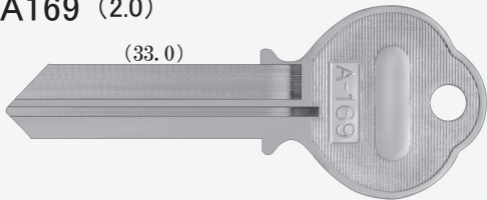

A169 (2.0)

(33.0)

*ITOKI*

9.50

メーカー別

1-86P

溝別

P151