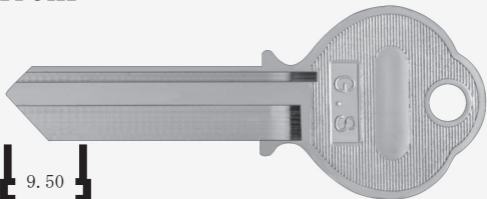

A169 (2.0)

(33.0)

*ITOKI*

9.50

メーカー別

1-86P

溝別

P151