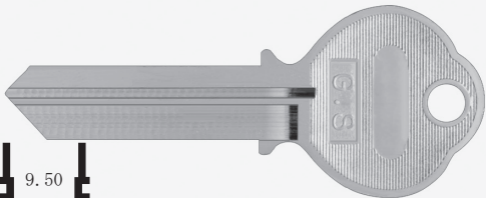

A170 (2.0)

(33.0)

*ITOKI*

9.50

メーカー別

1-86P

溝別

P152