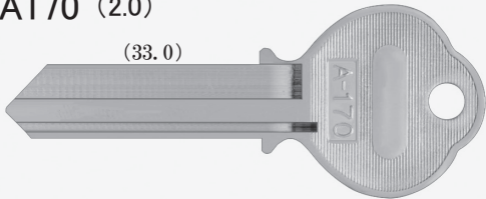

A170 (2.0)

(33.0)

*ITOKI*

9.50

メーカー別

1-86P

溝別

P152