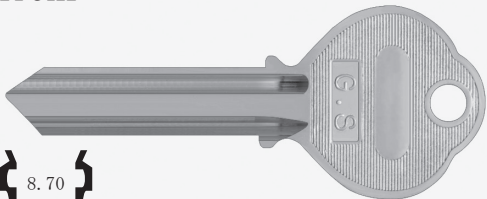

A171 (2.2)

(33.0)

ITOKI

8.70

メーカー別

1-86P

溝別

P142