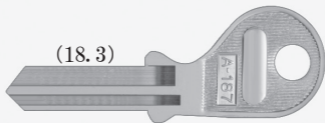

A187 (1.6)

*BEST/他*

メーカー別 1-27P

溝別 P13