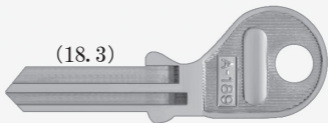

A189 (1.8)

*BEST/他*

5.75

メーカー別 1-27P

溝別 P102