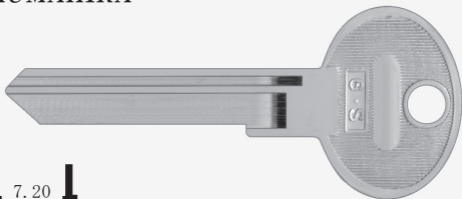

A208 (2.0)

(31.4)

*KUMAHIRA*

7.20

メーカー別

1-105P

溝別

P71