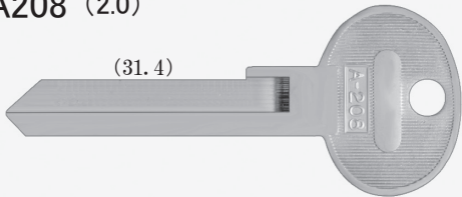

A208 (2.0)

(31.4)

*KUMAHIRA*

7.20

メーカー別

1-105P

溝別

P71