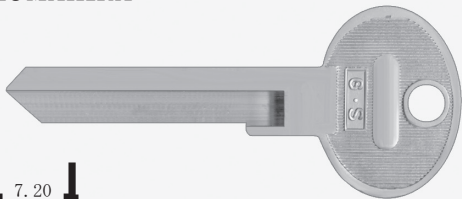

A209 (2.0)

(31.4)

*KUMAHIRA*

7.20

メーカー別 1-105P

溝別 P101