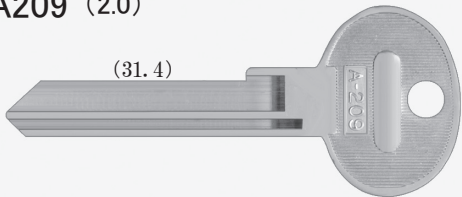

A209 (2.0)

(31.4)

*KUMAHIRA*

7.20

メーカー別 1-105P

溝別 P101