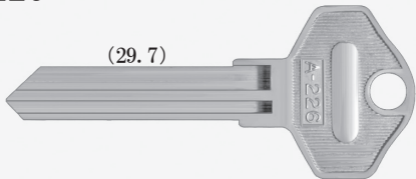

A226 (2.0)

ALPHA

メーカー別

1-16P

溝別

P105