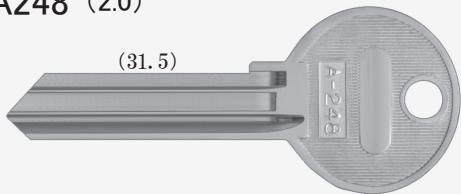

A248 (2.0)

SHOWA

8.45

メーカー別 1-179P

溝別 P198