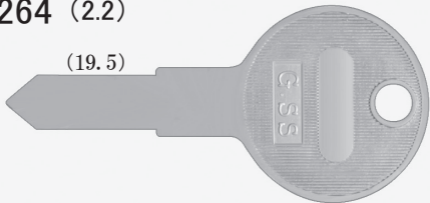

A264 (2.2)

(19.5)

*FUJI*

7.00

メーカー別 1-52P

溝別 P7