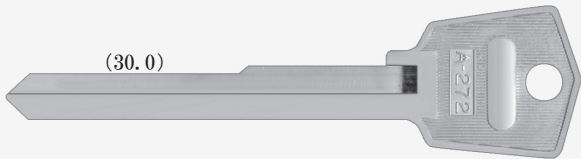

A272 (2.0)

(30.0)

TAKIGEN

6.00

メーカー別 1-191P

溝別 P41