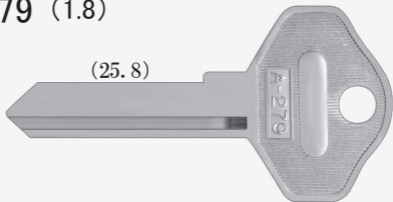

A279 (1.8)

YKC

メーカー別

1-218P

溝別

P57