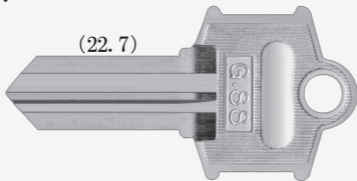

A287 (2.5)

ALPHA

メーカー別

1-17P

溝別

P207