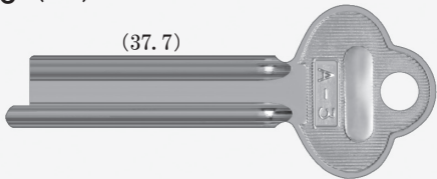

**A3 (2.0)**

(37.7)

**SAKURA**

メーカー別

1-167P

溝別

P124