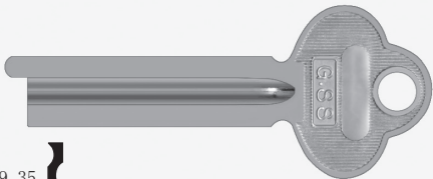

**A3 (2.0)**

(37.7)

**SAKURA**

メーカー別

1-167P

溝別

P124