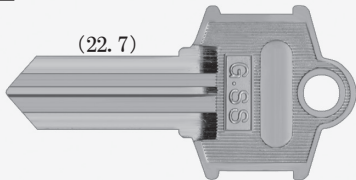

A302 (2.5)

ALPHA

メーカー別

1-17P

溝別

P207