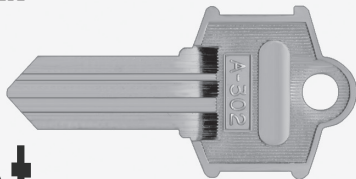

A302 (2.5)

ALPHA

メーカー別

1-17P

溝別

P207