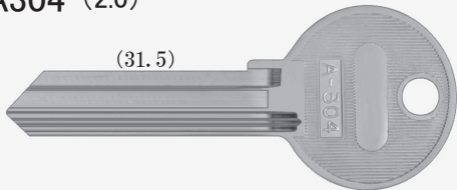

A304 (2.0)

SHOWA

メーカー別 1-179P

溝別 P198