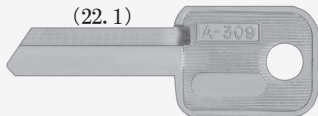

A309 (1.5)

*SWEDA*

6.20

メーカー別 1-183P

溝別 P48