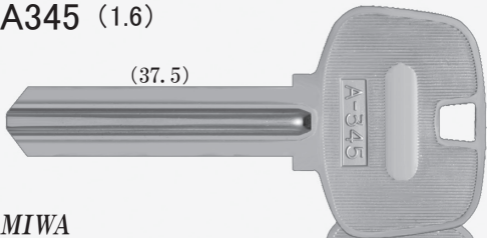

A345 (1.6)

(37.5)

MIWA

メーカー別 1-120P

溝別 P279