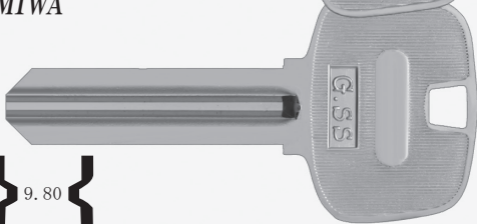

A346 (1.6)

(36.0)

MIWA

メーカー別 1-120P

溝別 P279