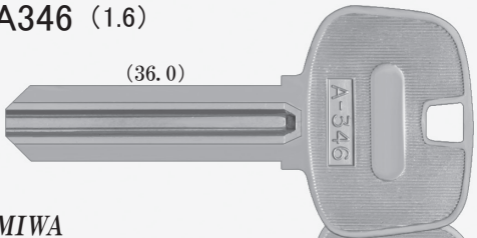

A346 (1.6)

(36.0)

MIWA

メーカー別 1-120P

溝別 P279