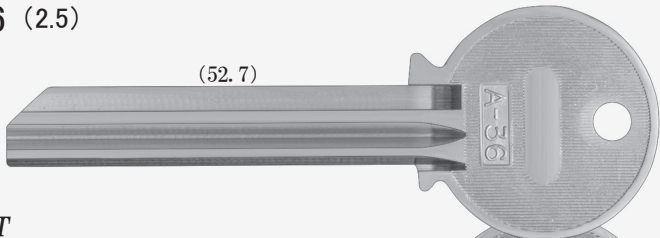

A36 (2.5)

*FAST*

メーカー別 1-47P

溝別 P174・194