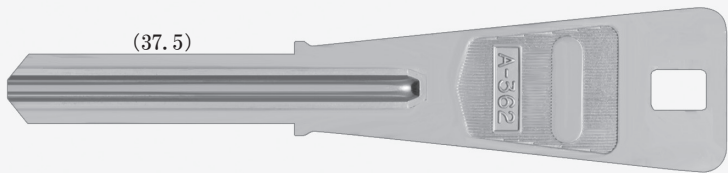

A362 (1.6)

MIWA

メーカー別 1-120P

溝別 P276