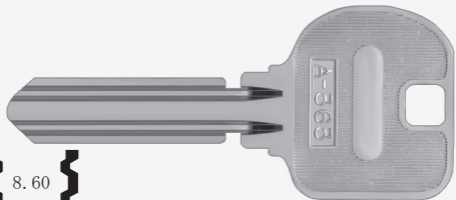

A363 (2.2)

(30.7)

MIWA

8.60

メーカー別

1-120P

溝別

P193