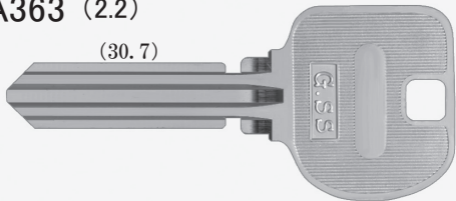

A363 (2.2)

(30.7)

MIWA

8.60

メーカー別

1-120P

溝別

P193