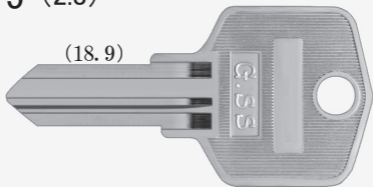

A375 (2.8)

ALPHA

メーカー別 1-18P

溝別 P206