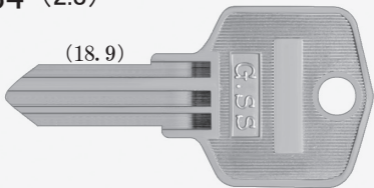

A384 (2.8)

ALPHA

メーカー別 1-18P

溝別 P206