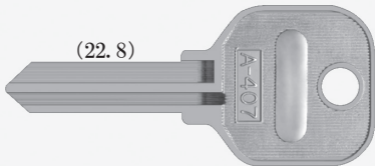

A407 (2.2)

SUN

メーカー別

1-185P

溝別

P104