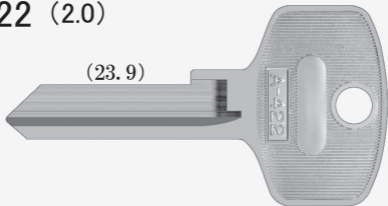

A422 (2.0)

(23.9)

*LUCKY SAFE*

7.30

メーカー別

1-38・43・112P

溝別

P159