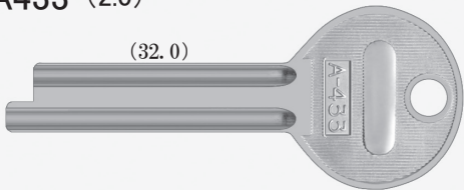

A433 (2.0)

ITOKI

メーカー別 1-86P

溝別 P124