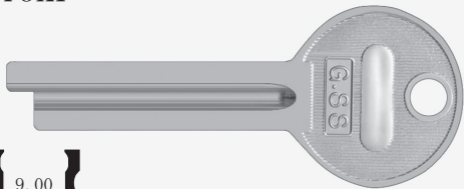

A433 (2.0)

ITOKI

メーカー別 1-86P

溝別 P124