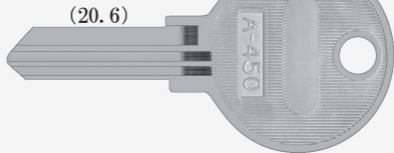

A450 (2.2)

KCOIN

メーカー別 1-94P

溝別 P185