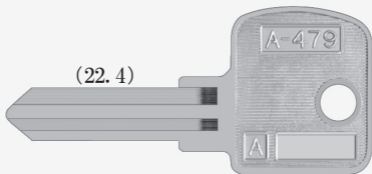

A479 (2.8)

SUN

メーカー別 1-185P

溝別 P155