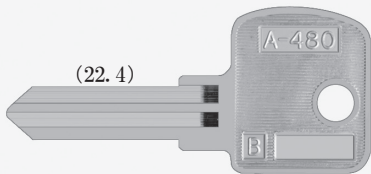

A480 (2.8)

SUN

メーカー別 1-185P

溝別 P155