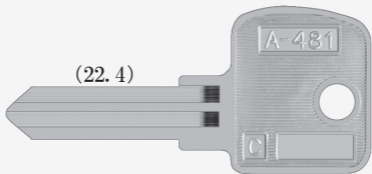

A481 (2.8)

SUN

メーカー別 1-185P

溝別 P156