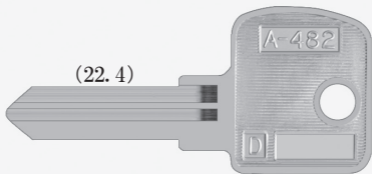

A482 (2.8)

SUN

メーカー別 1-185P

溝別 P156