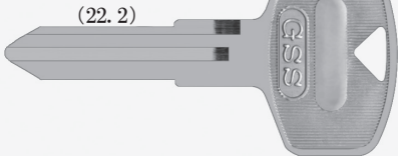

A491 (2.0)

*ALPHA*

メーカー別 1-16P

溝別 P220